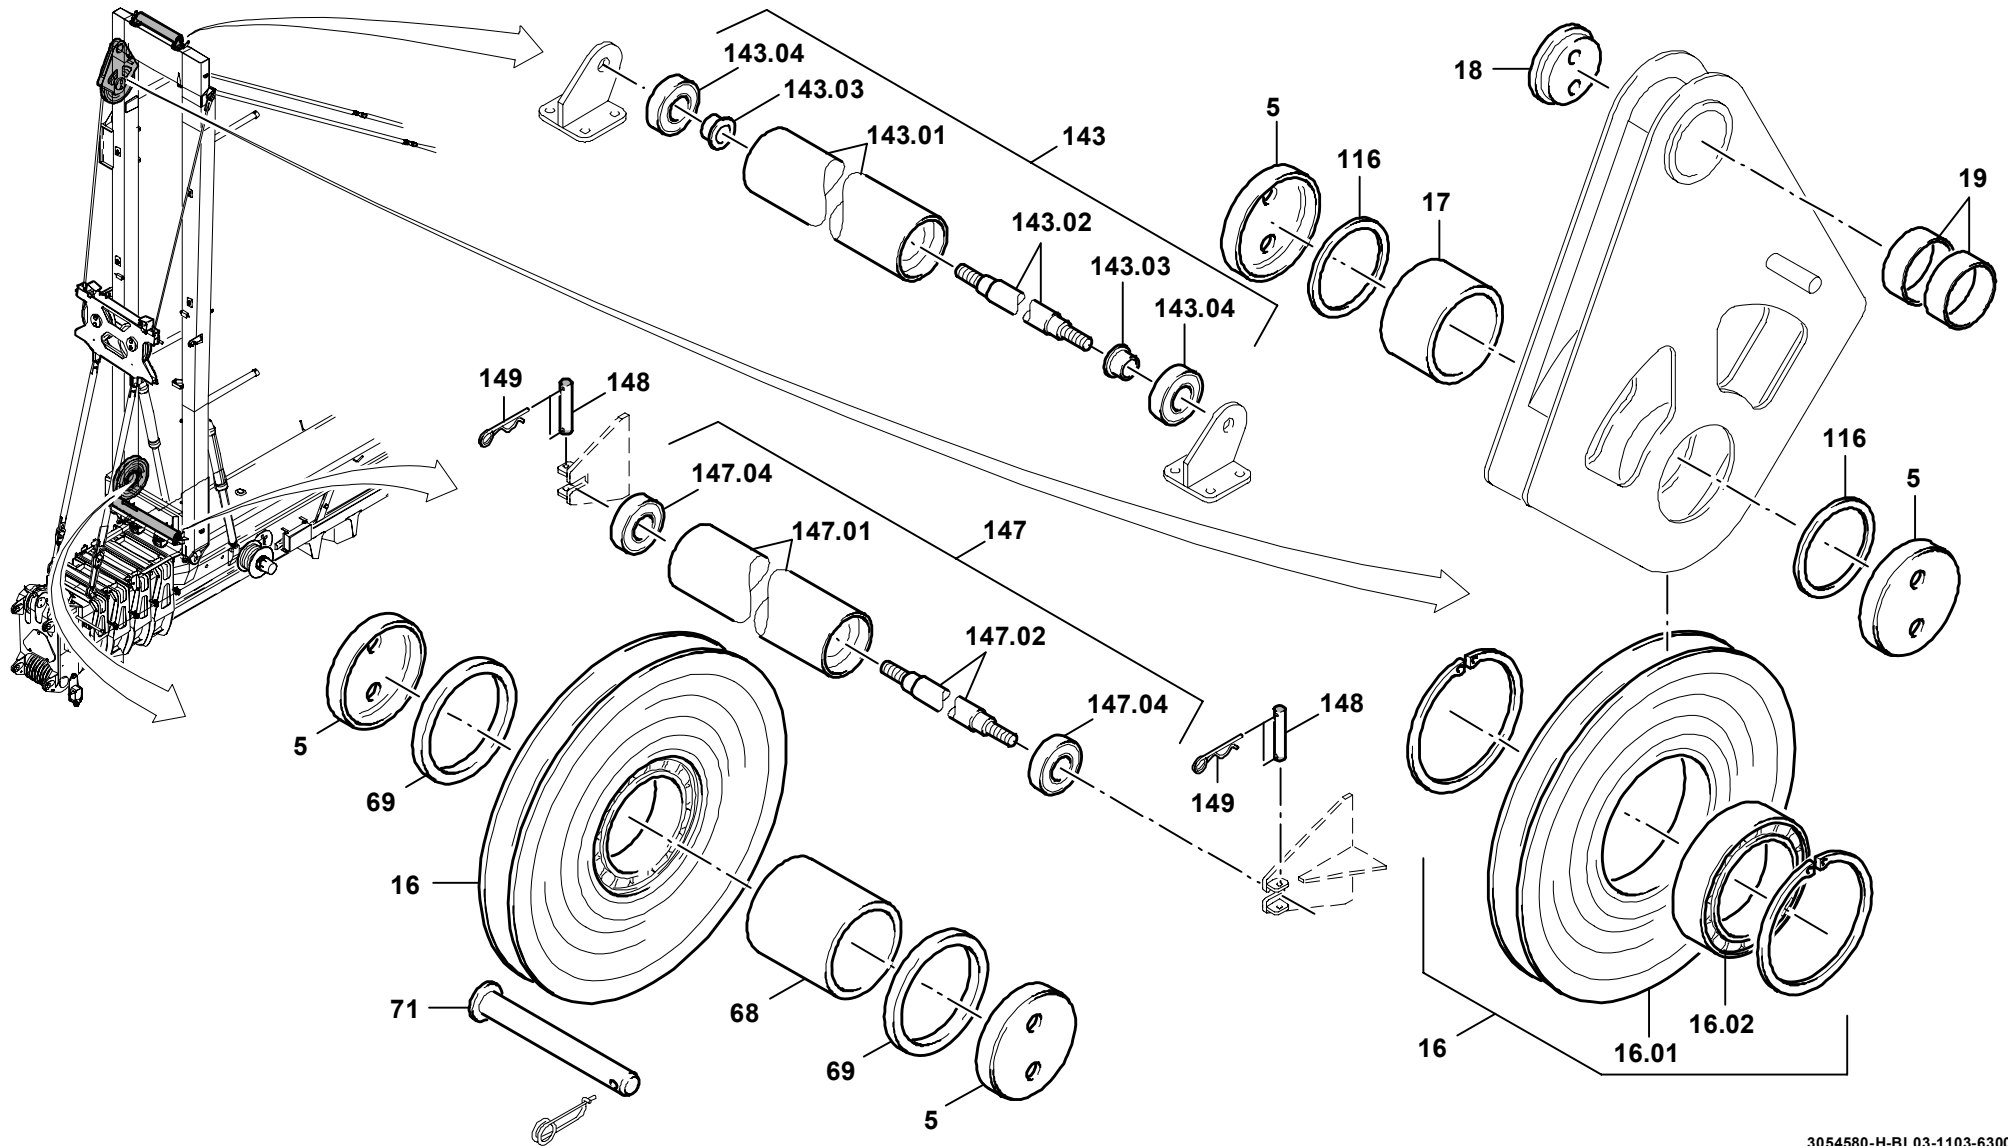

11.03

3054580-ETL H

2/6

**GMK 6300
BE 720
G 120**

GROVEMEGALIFT ZUSAMMENBAU
MEGALIFT ASSEMBLYBILDTADEL
PICTORIAL DISPLAY

11.03

3054580-ETL H

3/6

**GMK 6300
BE 720
G 120**

GROVEMEGALIFT ZUSAMMENBAU
MEGALIFT ASSEMBLYBILDТАFEL
PICTORIAL DISPLAY

11.03

3054580-ETL H

4/6

**GMK 6300
BE 720
G 120**

GROVEMEGALIFT ZUSAMMENBAU
MEGALIFT ASSEMBLYBILDTADEL
PICTORIAL DISPLAY